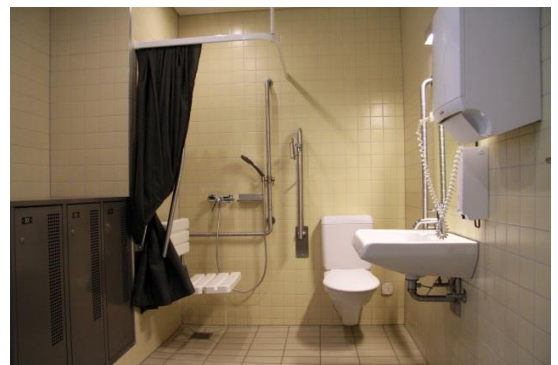

Türbreite: 1.00 m

Lift vorhanden, Türbreite: 0.85 m

Schwimmer- und Nichtschwimmerbecken

Schwimmerbecken 25 m

Anzahl Bahnen: 5

Einfachster Einstieg: Poollift, Handläufe

Nichtschwimmerbecken 16 m

mit eigenem Rollstuhl bis Garderobe

Handrollstuhl zu den Schwimmbecken vorhanden

Umkleidekabine mit Dusche und Toilette 3.70 x 2.50 m

Türbreite 0.90 m

Umkleidekabine rollstuhlgerecht mit Sitzbank und Haltegriff

3 Garderobenkästen ab Boden bis 1.20 m

Toilette rollstuhlgerecht

Sitzhöhe WC 43 cm

L-förmiger Haltegriff und Klappgriff, Anlehnmöglichkeit

Papierhalter erreichbar

Dusche rollstuhlgerecht, mit Haltegriffen, Klappsitz und höhenverstellbarer Brause

Waschbecken unterfahrbar, fixer Spiegel, Handföhn und Handtuchrolle

Restaurant

Restaurant mit Rollstuhl zugänglich

Ausgabe/Thekenhöhe 1.26 m, unterfahrbare Tische vorhanden

Aussenterrasse zugänglich